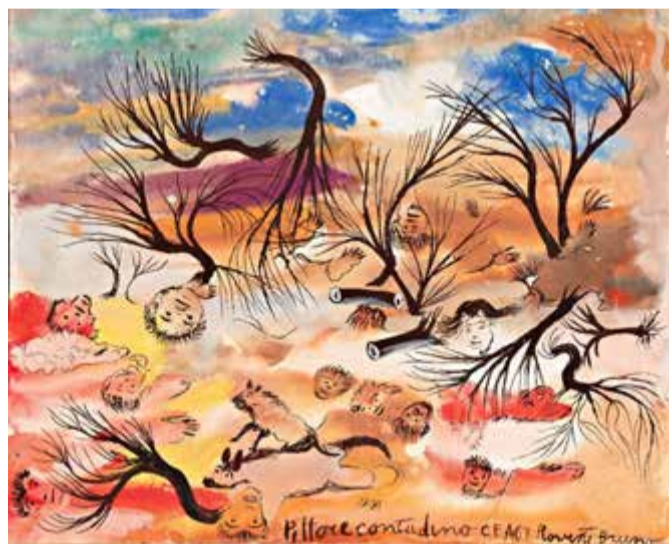

Comune di Bibbiano  
Assessorato alla Cultura

L'OTTAGONO  
Galleria comunale d'Arte contemporanea

20  
anni  
d'arte  
1998-2018

# BRUNO ROVESTI

## Tra tormenti... luci e nebbie

Inaugurazione

SABATO 6 GENNAIO 2018,

ORE 17

L'OTTAGONO

Galleria comunale d'Arte contemporanea

A cura di Silvio Panini

Intervento di Giuseppe Amadei

Seguirà rinfresco

LA MOSTRA, A INGRESSO LIBERO, PROSEGUIRÀ FINO A DOMENICA 28 GENNAIO 2018

L'OTTAGONO Galleria Comunale d'Arte contemporanea è in Piazza Damiano Chiesa, 2 (angolo Via Gramsci) a Bibbiano (RE)