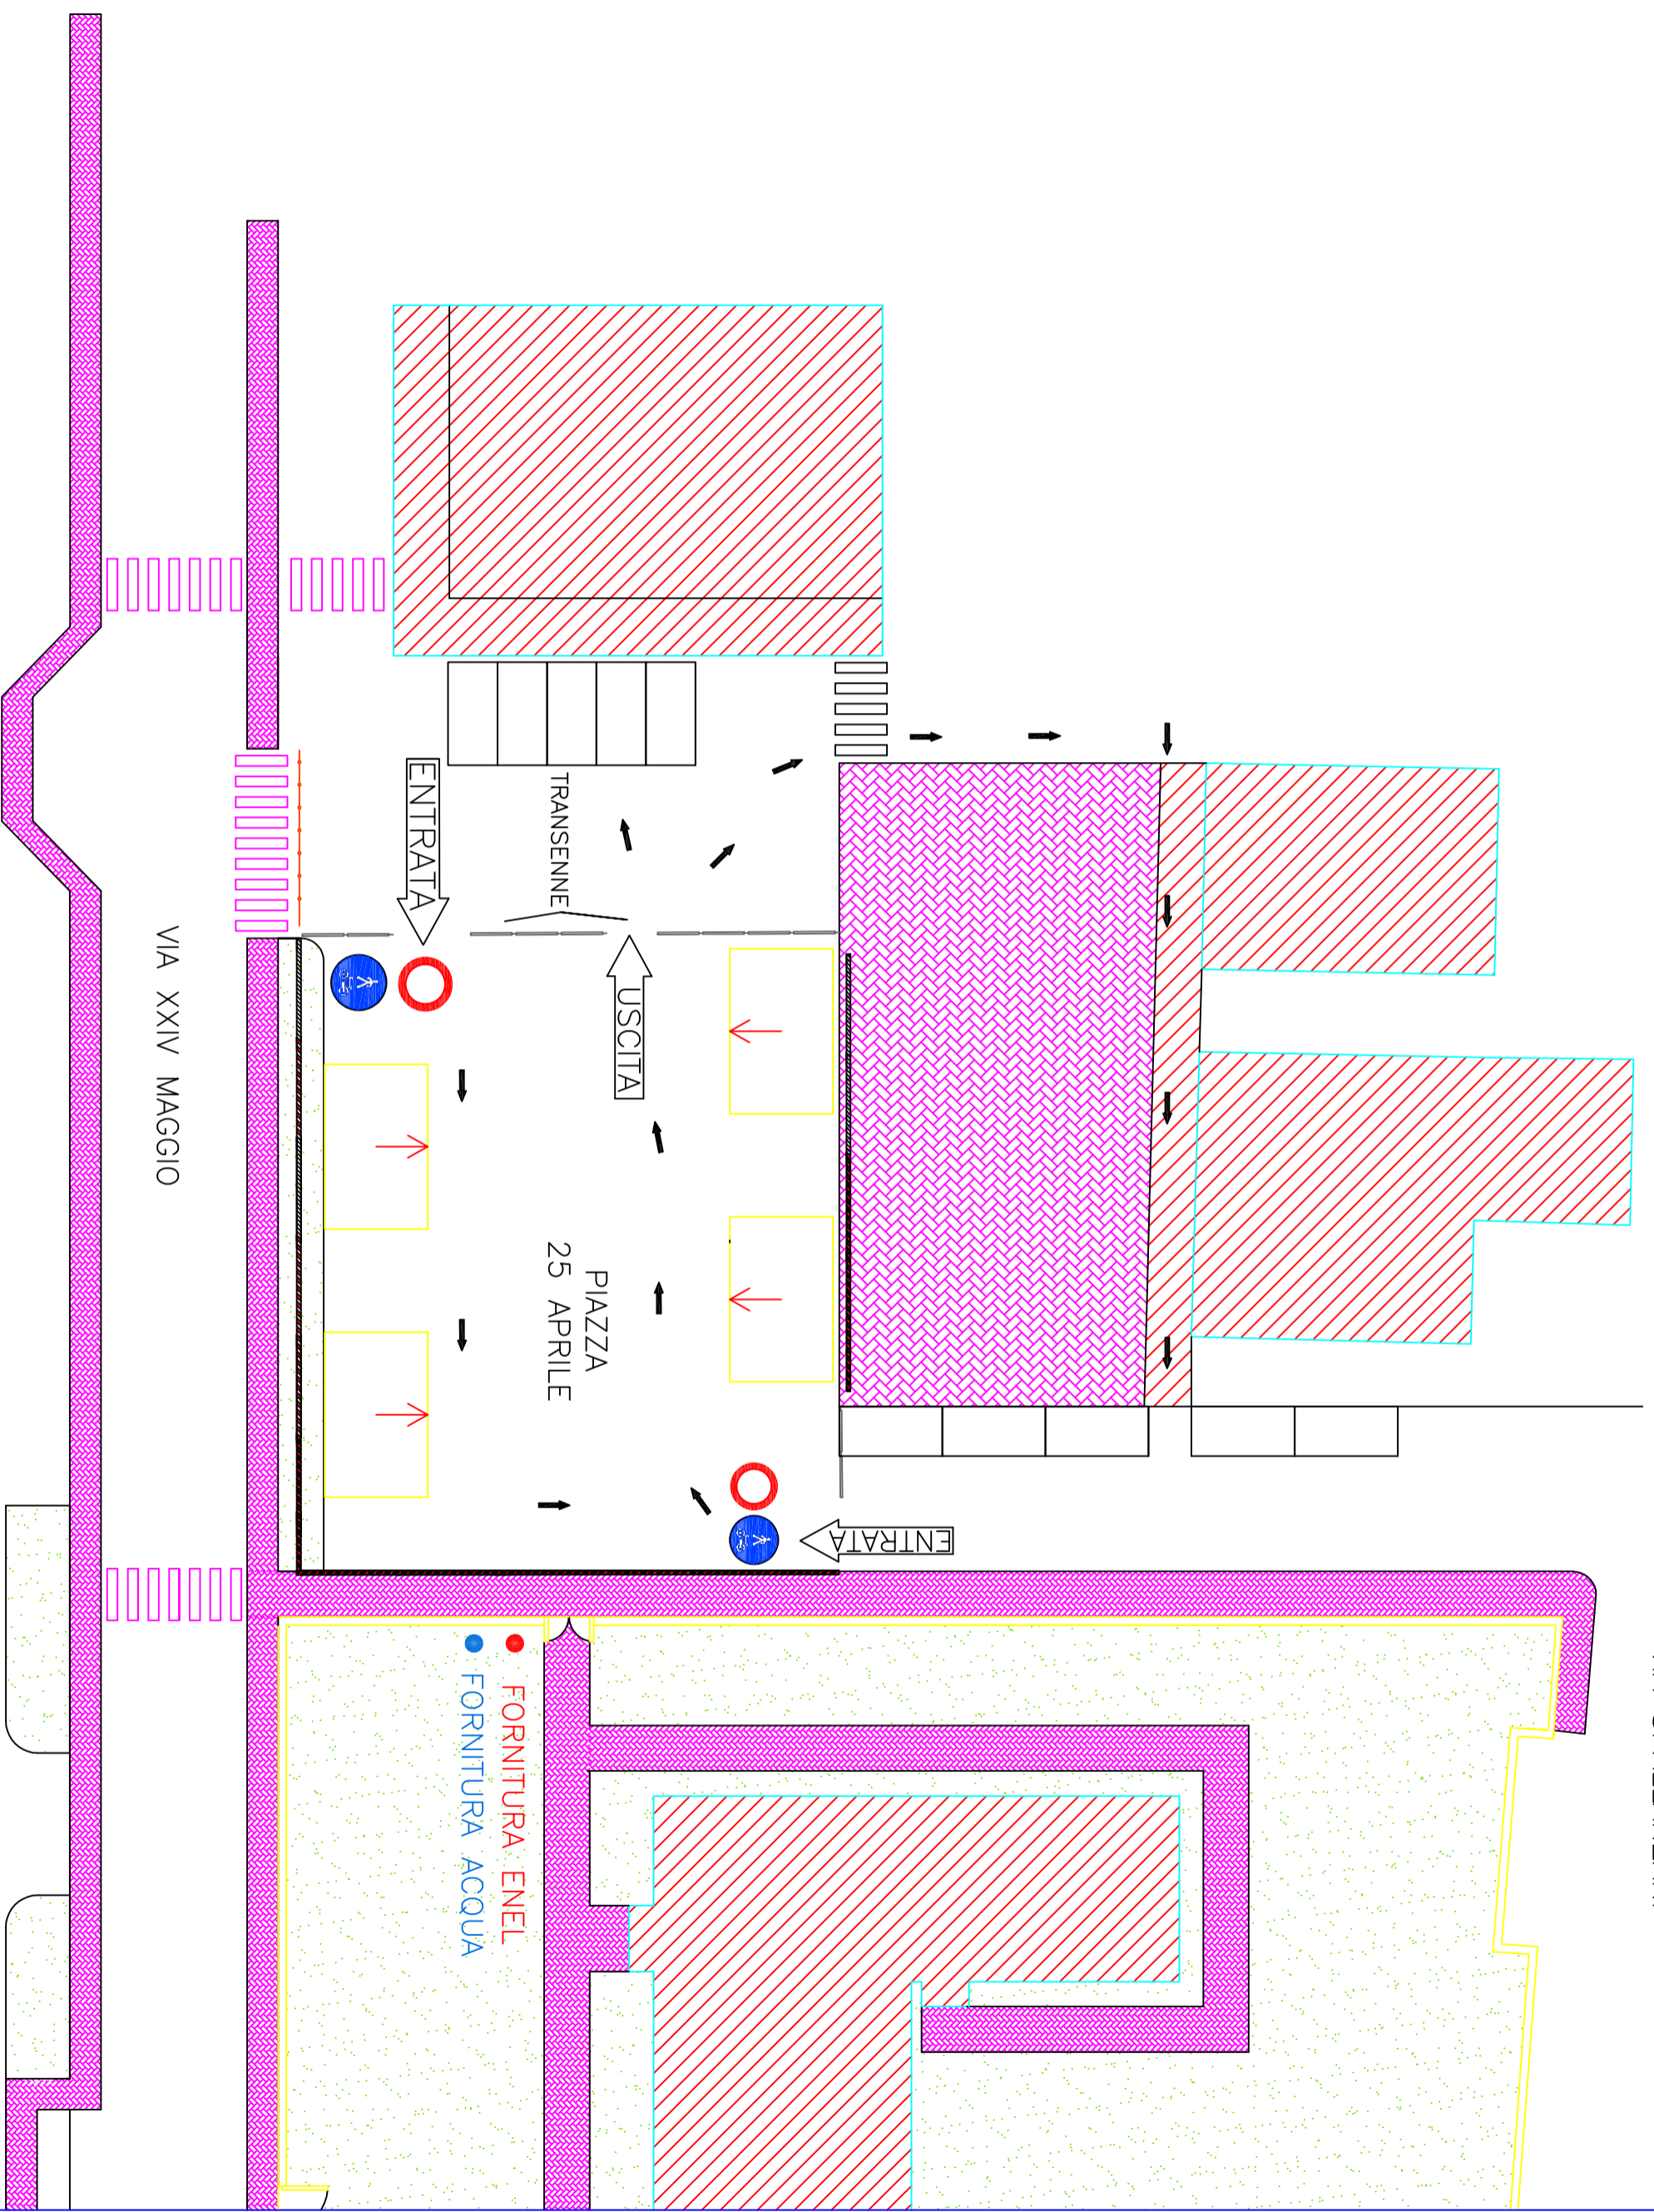

MERCATO BARCO COVID 2020

VIA SPALLANZANI

VIA XXIV MAGGIO

ENTRATA

TRANSENNE

USCITA

PIAZZA
25 APRILE

ENTRATA